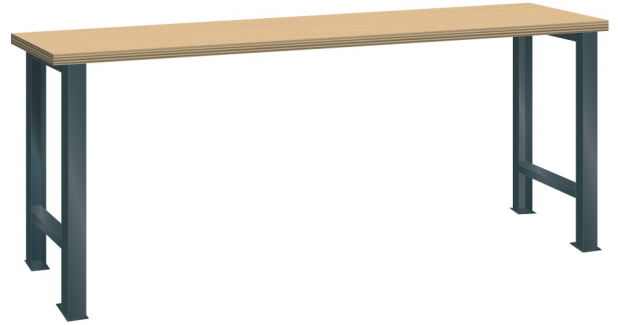

WERKBANK, B1500 X D750 X H840

LISTA

Omschrijving

Of u nu aan een elektronische printplaat of een 4-cilinder motorblok moet werken, een werkbank is onontbeerlijk. Hieronder vindt u de robuuste Lista werkbank in de meest eenvoudige uitvoering. Een multiplex of beuken werkblad op twee brugpoten in een aantal standaard breedte en dieptematen.

Staat de door u gewenste uitvoering of afmeting niet in de Listashop, vraag onze Lista specialisten naar de mogelijkheden.

(40 mm dik)

Kenmerken

- Multiplex werkblad
- Breedte: 1500 mm
- Diepte: 750 mm
- Hoogte: 840 mm