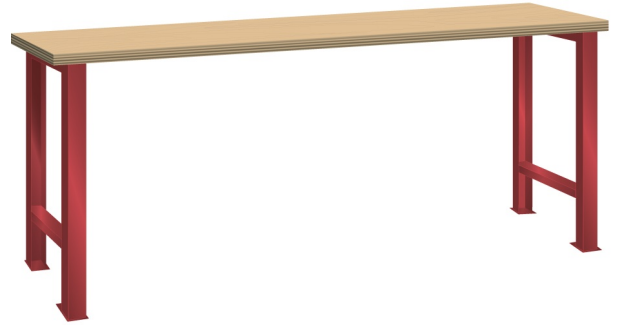

## WERKBANK, B1500 X D750 X H840

**LISTA**

### Omschrijving

Of u nu aan een elektronische printplaat of een 4-cilinder motorblok moet werken, een werkbank is onontbeerlijk. Hieronder vindt u de robuuste Lista werkbank in de meest eenvoudige uitvoering. Een multiplex of beuken werkblad op twee brugpoten in een aantal standaard breedte en dieptematen.

### Kenmerken

- Multiplex werkblad
- Breedte: 1500 mm
- Diepte: 750 mm
- Hoogte: 840 mm