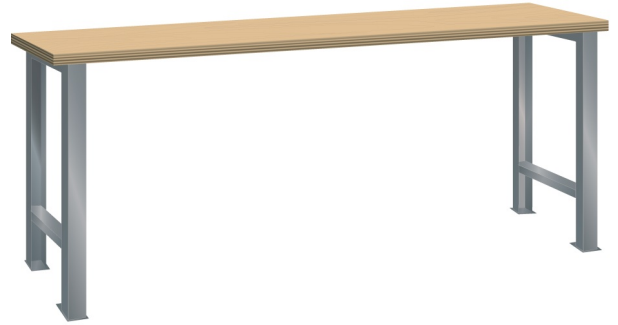

WERKBANK, B1500 X D750 X H840

LISTA

Omschrijving

Of u nu aan een elektronische printplaat of een 4-cilinder motorblok moet werken, een werkbank is onontbeerlijk. Hieronder vindt u de robuuste Lista werkbank in de meest eenvoudige uitvoering. Een multiplex of beuken werkblad op twee brugpoten in een aantal standaard breedte en dieptematen.

Staat de door u gewenste uitvoering of afmeting niet in de Listashop, vraag onze Lista specialisten naar de mogelijkheden.

(40 mm dik)

Kenmerken

- Multiplex werkblad
- Breedte: 1500 mm
- Diepte: 750 mm
- Hoogte: 840 mm