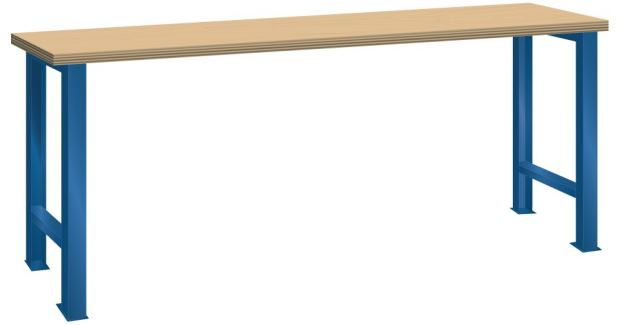

WERKBANK, B1500 X D750 X H840

LISTA

Omschrijving

Of u nu aan een elektronische printplaat of een 4-cilinder motorblok moet werken, een werkbank is onontbeerlijk. Hieronder vindt u de robuuste Lista werkbank in de meest eenvoudige uitvoering. Een multiplex of beuken werkblad op twee brugpoten in een aantal standaard breedte en dieptematen.

Staat de door u gewenste uitvoering of afmeting niet in de Listashop, vraag onze Lista specialisten naar de mogelijkheden.

(40 mm dik)

Kenmerken

- Multiplex werkblad
- Breedte: 1500 mm
- Diepte: 750 mm
- Hoogte: 840 mm