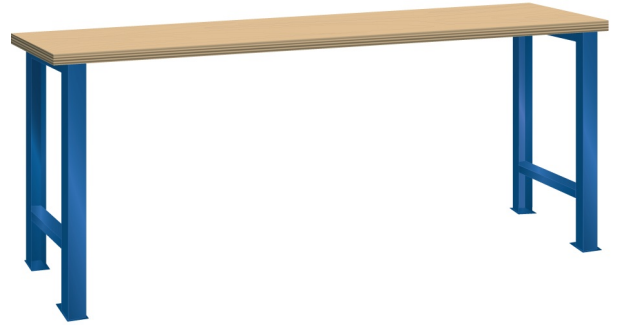

WERKBANK, B1500 X D750 X H840

LISTA

Omschrijving

Of u nu aan een elektronische printplaat of een 4-cilinder motorblok moet werken, een werkbank is onontbeerlijk. Hieronder vindt u de robuuste Lista werkbank in de meest eenvoudige uitvoering. Een multiplex of beuken werkblad op twee brugpoten in een aantal standaard breedte en dieptematen.

Staat de door u gewenste uitvoering of afmeting niet in de Listashop, vraag onze Lista specialisten naar de mogelijkheden.

(40 mm dik)

Kenmerken

- Multiplex werkblad
- Breedte: 1500 mm
- Diepte: 750 mm
- Hoogte: 840 mm