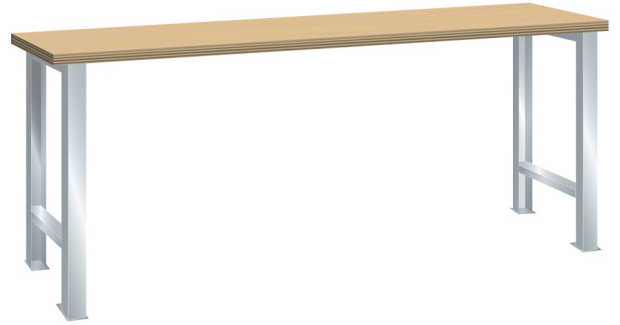

## WERKBANK, B1500 X D750 X H840

**LISTA**

### Omschrijving

Of u nu aan een elektronische printplaat of een 4-cilinder motorblok moet werken, een werkbank is onontbeerlijk. Hieronder vindt u de robuuste Lista werkbank in de meest eenvoudige uitvoering. Een multiplex of beuken werkblad op twee brugpoten in een aantal standaard breedte en dieptematen.

### Kenmerken

- Multiplex werkblad
- Breedte: 1500 mm
- Diepte: 750 mm
- Hoogte: 840 mm