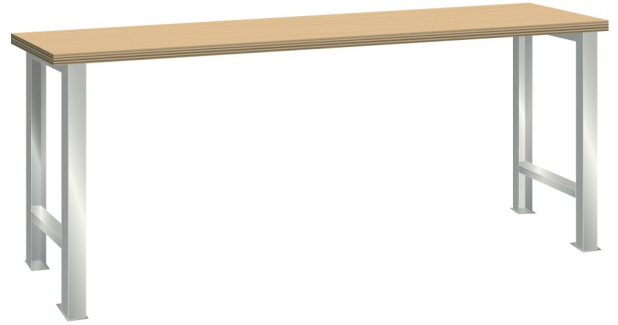

WERKBANK, B1500 X D750 X H840

LISTA

Omschrijving

Of u nu aan een elektronische printplaat of een 4-cilinder motorblok moet werken, een werkbank is onontbeerlijk. Hieronder vindt u de robuuste Lista werkbank in de meest eenvoudige uitvoering. Een multiplex of beuken werkblad op twee brugpoten in een aantal standaard breedte en dieptematen.

Staat de door u gewenste uitvoering of afmeting niet in de Listashop, vraag onze Lista specialisten naar de mogelijkheden.

(40 mm dik)

Kenmerken

- Multiplex werkblad
- Breedte: 1500 mm
- Diepte: 750 mm
- Hoogte: 840 mm