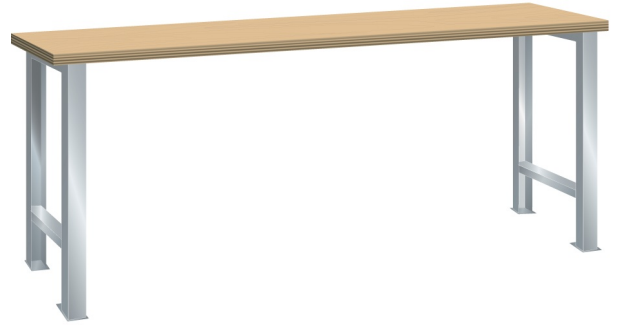

WERKBANK, B2000 X D750 X H840

LISTA

Omschrijving

Of u nu aan een elektronische printplaat of een 4-cilinder motorblok moet werken, een werkbank is onontbeerlijk. Hieronder vindt u de robuuste Lista werkbank in de meest eenvoudige uitvoering. Een multiplex of beuken werkblad op twee brugpoten in een aantal standaard breedte en dieptematen.

Staat de door u gewenste uitvoering of afmeting niet in de Listashop, vraag onze Lista specialisten naar de mogelijkheden.

Kenmerken

- Multiplex werkblad (40 mm dik)
- Breedte: 2000 mm
- Diepte: 750 mm
- Hoogte: 840 mm