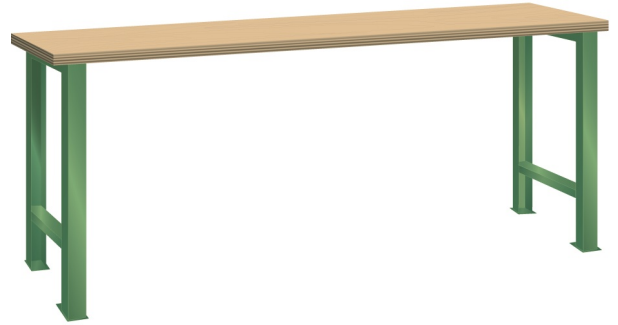

WERKBANK, B2000 X D750 X H840

LISTA

Omschrijving

Of u nu aan een elektronische printplaat of een 4-cilinder motorblok moet werken, een werkbank is onontbeerlijk. Hieronder vindt u de robuuste Lista werkbank in de meest eenvoudige uitvoering. Een multiplex of beuken werkblad op twee brugpoten in een aantal standaard breedte en dieptematen.

Staat de door u gewenste uitvoering of afmeting niet in de Listashop, vraag onze Lista specialisten naar de mogelijkheden.

Kenmerken

- Multiplex werkblad (40 mm dik)
- Breedte: 2000 mm
- Diepte: 750 mm
- Hoogte: 840 mm