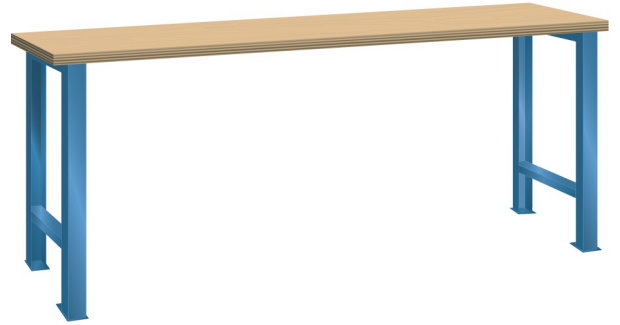

WERKBANK, B2000 X D750 X H840

Omschrijving

Of u nu aan een elektronische printplaat of een 4-cilinder motorblok moet werken, een werkbank is onontbeerlijk. Hieronder vindt u de robuuste Lista werkbank in de meest eenvoudige uitvoering. Een multiplex of beuken werkblad op twee brugpoten in een aantal standaard breedte en dieptematen.

Staat de door u gewenste uitvoering of afmeting niet in de Listashop, vraag onze Lista specialisten naar de mogelijkheden.

Kenmerken

- Multiplex werkblad (40 mm dik)
- Breedte: 2000 mm
- Diepte: 750 mm
- Hoogte: 840 mm