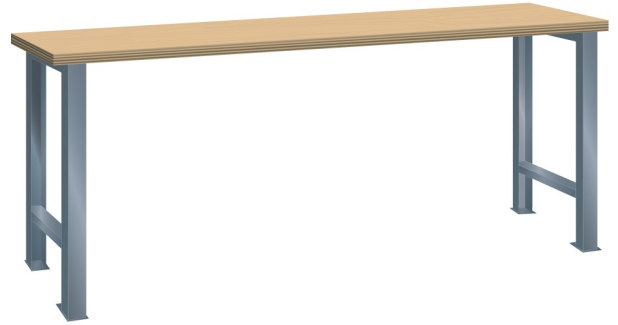

WERKBANK, B2000 X D750 X H840

LISTA

Omschrijving

Of u nu aan een elektronische printplaat of een 4-cilinder motorblok moet werken, een werkbank is onontbeerlijk. Hieronder vindt u de robuuste Lista werkbank in de meest eenvoudige uitvoering. Een multiplex of beuken werkblad op twee brugpoten in een aantal standaard breedte en dieptematen.

Staat de door u gewenste uitvoering of afmeting niet in de Listashop, vraag onze Lista specialisten naar de mogelijkheden.

Kenmerken

- Multiplex werkblad (40 mm dik)
- Breedte: 2000 mm
- Diepte: 750 mm
- Hoogte: 840 mm