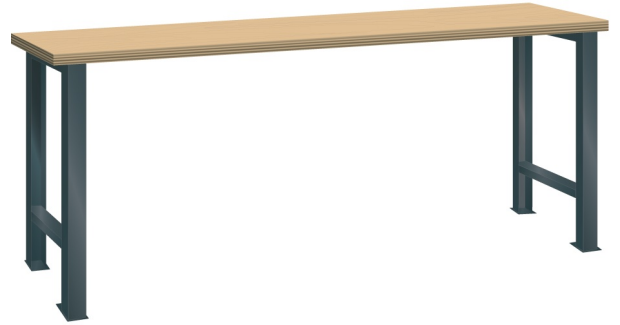

## WERKBANK, B2000 X D750 X H840

### Omschrijving

Of u nu aan een elektronische printplaat of een 4-cilinder motorblok moet werken, een werkbank is onontbeerlijk. Hieronder vindt u de robuuste Lista werkbank in de meest eenvoudige uitvoering. Een multiplex of beuken werkblad op twee brugpoten in een aantal standaard breedte en dieptematen.

### Kenmerken

- Multiplex werkblad (40 mm dik)
- Breedte: 2000 mm
- Diepte: 750 mm
- Hoogte: 840 mm