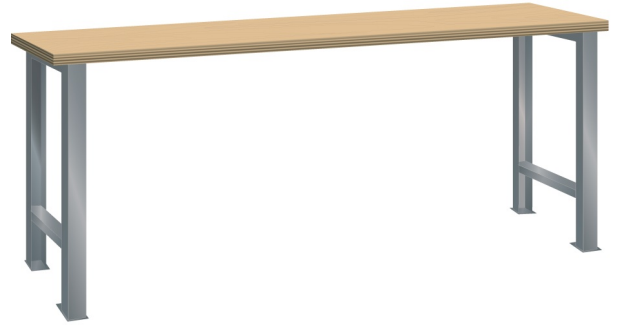

WERKBANK, B2000 X D750 X H840

Omschrijving

Of u nu aan een elektronische printplaat of een 4-cilinder motorblok moet werken, een werkbank is onontbeerlijk. Hieronder vindt u de robuuste Lista werkbank in de meest eenvoudige uitvoering. Een multiplex of beuken werkblad op twee brugpoten in een aantal standaard breedte en dieptematen.

Staat de door u gewenste uitvoering of afmeting niet in de Listashop, vraag onze Lista specialisten naar de mogelijkheden.

Kenmerken

- Multiplex werkblad (40 mm dik)
- Breedte: 2000 mm
- Diepte: 750 mm
- Hoogte: 840 mm