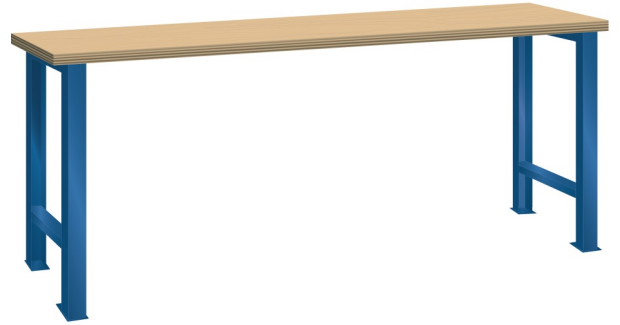

WERKBANK, B2000 X D750 X H840

LISTA

Omschrijving

Of u nu aan een elektronische printplaat of een 4-cilinder motorblok moet werken, een werkbank is onontbeerlijk. Hieronder vindt u de robuuste Lista werkbank in de meest eenvoudige uitvoering. Een multiplex of beuken werkblad op twee brugpoten in een aantal standaard breedte en dieptematen.

Staat de door u gewenste uitvoering of afmeting niet in de Listashop, vraag onze Lista specialisten naar de mogelijkheden.

Kenmerken

- Multiplex werkblad (40 mm dik)
- Breedte: 2000 mm
- Diepte: 750 mm
- Hoogte: 840 mm