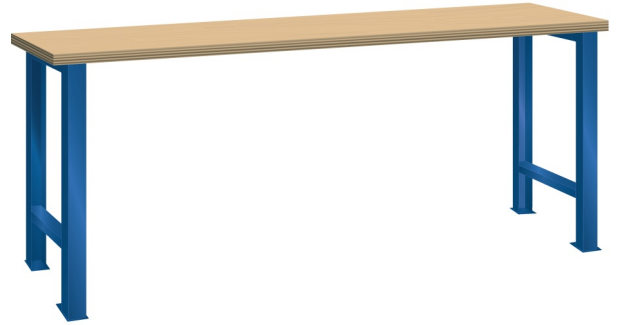

WERKBANK, B2000 X D750 X H840

LISTA

Omschrijving

Of u nu aan een elektronische printplaat of een 4-cilinder motorblok moet werken, een werkbank is onontbeerlijk. Hieronder vindt u de robuuste Lista werkbank in de meest eenvoudige uitvoering. Een multiplex of beuken werkblad op twee brugpoten in een aantal standaard breedte en dieptematen.

Staat de door u gewenste uitvoering of afmeting niet in de Listashop, vraag onze Lista specialisten naar de mogelijkheden.

Kenmerken

- Multiplex werkblad (40 mm dik)
- Breedte: 2000 mm
- Diepte: 750 mm
- Hoogte: 840 mm