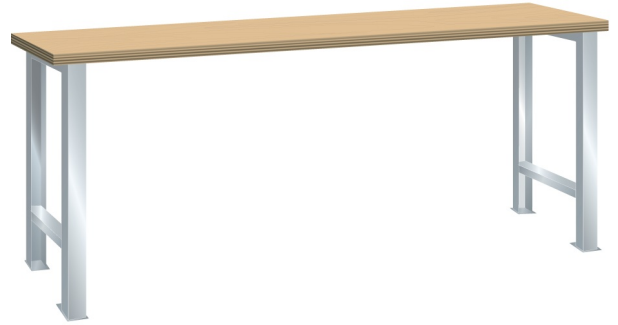

WERKBANK, B2000 X D750 X H840

LISTA

Omschrijving

Of u nu aan een elektronische printplaat of een 4-cilinder motorblok moet werken, een werkbank is onontbeerlijk. Hieronder vindt u de robuuste Lista werkbank in de meest eenvoudige uitvoering. Een multiplex of beuken werkblad op twee brugpoten in een aantal standaard breedte en dieptematen.

Staat de door u gewenste uitvoering of afmeting niet in de Listashop, vraag onze Lista specialisten naar de mogelijkheden.

Kenmerken

- Multiplex werkblad (40 mm dik)
- Breedte: 2000 mm
- Diepte: 750 mm
- Hoogte: 840 mm