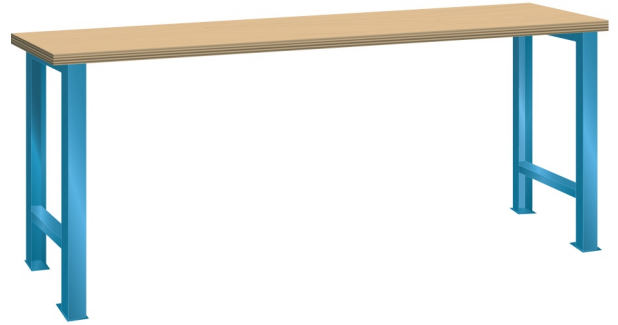

WERKBANK, B1500 X D750 X H890

LISTA

Omschrijving

Of u nu aan een elektronische printplaat of een 4-cilinder motorblok moet werken, een werkbank is onontbeerlijk. Hieronder vindt u de robuuste Lista werkbank in de meest eenvoudige uitvoering. Een multiplex of beuken werkblad op twee brugpoten in een aantal standaard breedte en dieptematen.

Staat de door u gewenste uitvoering of afmeting niet in de Listashop, vraag onze Lista specialisten naar de mogelijkheden.

Kenmerken

- Multiplex werkblad (40 mm dik)
- Breedte: 1500 mm
- Diepte: 750 mm
- Hoogte: 890 mm