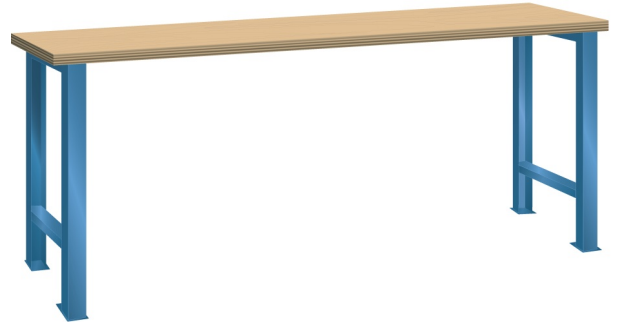

### Omschrijving

Of u nu aan een elektronische printplaat of een 4-cilinder motorblok moet werken, een werkbank is onontbeerlijk. Hieronder vindt u de robuuste Lista werkbank in de meest eenvoudige uitvoering. Een multiplex of beuken werkblad op twee brugpoten in een aantal standaard breedte en dieptematen.

### Kenmerken

- Multiplex werkblad (40 mm dik)
- Breedte: 1500 mm
- Diepte: 750 mm
- Hoogte: 890 mm