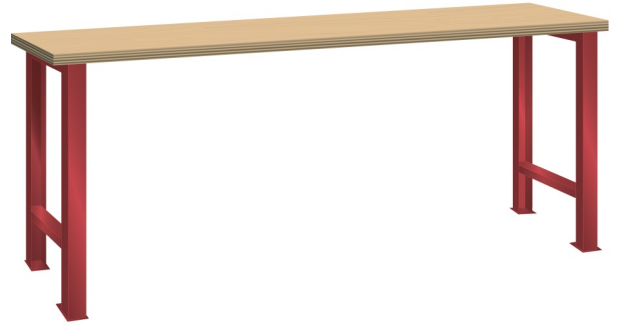

WERKBANK, B1500 X D750 X H890

LISTA

Omschrijving

Of u nu aan een elektronische printplaat of een 4-cilinder motorblok moet werken, een werkbank is onontbeerlijk. Hieronder vindt u de robuuste Lista werkbank in de meest eenvoudige uitvoering. Een multiplex of beuken werkblad op twee brugpoten in een aantal standaard breedte en dieptematen.

Staat de door u gewenste uitvoering of afmeting niet in de Listashop, vraag onze Lista specialisten naar de mogelijkheden.

Kenmerken

- Multiplex werkblad (40 mm dik)
- Breedte: 1500 mm
- Diepte: 750 mm
- Hoogte: 890 mm