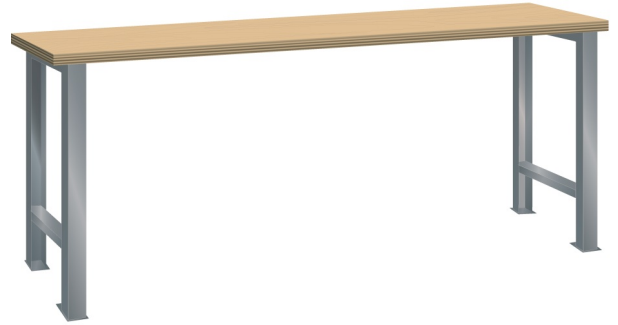

WERKBANK, B1500 X D750 X H890

LISTA

Omschrijving

Of u nu aan een elektronische printplaat of een 4-cilinder motorblok moet werken, een werkbank is onontbeerlijk. Hieronder vindt u de robuuste Lista werkbank in de meest eenvoudige uitvoering. Een multiplex of beuken werkblad op twee brugpoten in een aantal standaard breedte en dieptematen.

Staat de door u gewenste uitvoering of afmeting niet in de Listashop, vraag onze Lista specialisten naar de mogelijkheden.

Kenmerken

- Multiplex werkblad (40 mm dik)
- Breedte: 1500 mm
- Diepte: 750 mm
- Hoogte: 890 mm