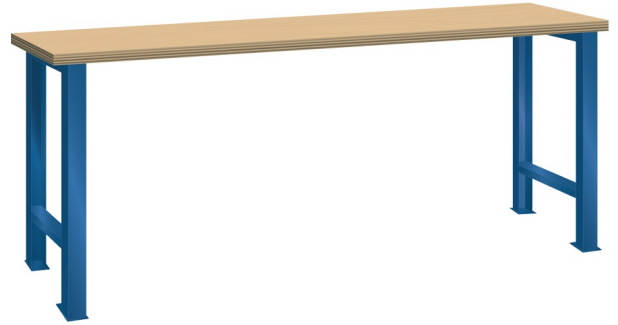

WERKBANK, B1500 X D750 X H890

LISTA

Omschrijving

Of u nu aan een elektronische printplaat of een 4-cilinder motorblok moet werken, een werkbank is onontbeerlijk. Hieronder vindt u de robuuste Lista werkbank in de meest eenvoudige uitvoering. Een multiplex of beuken werkblad op twee brugpoten in een aantal standaard breedte en dieptematen.

Staat de door u gewenste uitvoering of afmeting niet in de Listashop, vraag onze Lista specialisten naar de mogelijkheden.

Kenmerken

- Multiplex werkblad (40 mm dik)
- Breedte: 1500 mm
- Diepte: 750 mm
- Hoogte: 890 mm