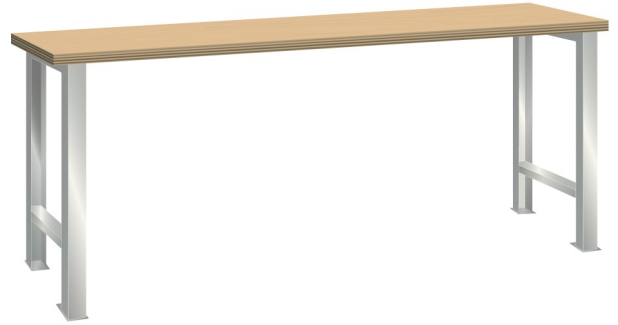

WERKBANK, B1500 X D750 X H890

LISTA

Omschrijving

Of u nu aan een elektronische printplaat of een 4-cilinder motorblok moet werken, een werkbank is onontbeerlijk. Hieronder vindt u de robuuste Lista werkbank in de meest eenvoudige uitvoering. Een multiplex of beuken werkblad op twee brugpoten in een aantal standaard breedte en dieptematen.

Staat de door u gewenste uitvoering of afmeting niet in de Listashop, vraag onze Lista specialisten naar de mogelijkheden.

Kenmerken

- Multiplex werkblad (40 mm dik)
- Breedte: 1500 mm
- Diepte: 750 mm
- Hoogte: 890 mm