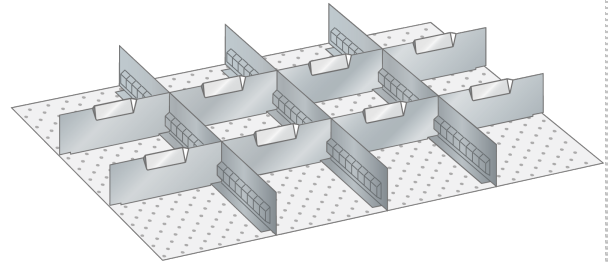

## SET-INDELINGSMATERIAAL, 36E X 27E

### Omschrijving

Het uitgebreide programma indelingsmateriaal van Lista geeft u de mogelijkheid elke schuiflade uit het hele Lista assortiment flexibel en geheel naar wens in te delen, en zodoende de opslagcapaciteit optimaal te benutten.

Het spreekwoord: "gemak dient de mens" brengt Magma hier in de praktijk en biedt u onderstaand een groot aantal complete sets indelingsmateriaal aan.

Aan de hand van duizenden praktijkvoorbeelden zijn deze sets samengesteld en zijn per set lade vullend. Het ruime aanbod met inzetbakjes, gotendelen, gleuf- en tussenschotten of een combinatie hiervan biedt u de mogelijkheid snel van start te gaan met het efficiënt indelen van uw schuifladenkast. In de categorie Lista Separaat vindt u alle losse componenten van het indelingsmateriaal en kunt u de indeling van de schuifladen indien nodig, nog meer optimaliseren en conform uw wens of toepassing aanpassen.

### Bestaande uit:

- 3 x gleufschot 27E, lengte 456 mm
- 8 x tussenschot 9E, lengte 149 mm