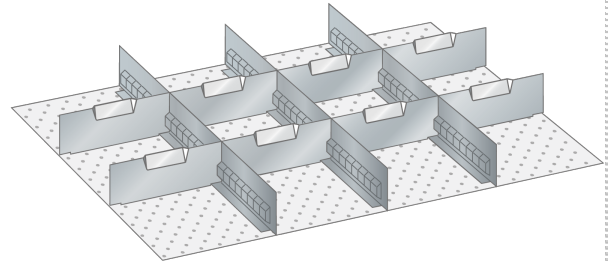

SET-INDELINGSMATERIAAL, 36E X 27E

LISTA

Omschrijving

Het uitgebreide programma indelingsmateriaal van Lista geeft u de mogelijkheid elke schuiflade uit het hele Lista assortiment flexibel en geheel naar wens in te delen, en zodoende de opslagcapaciteit optimaal te benutten.

Het spreekwoord: "gemak dient de mens" brengt Magma hier in de praktijk en biedt u onderstaand een groot aantal complete sets indelingsmateriaal aan.

Aan de hand van duizenden praktijkvoorbeelden zijn deze sets samengesteld en zijn per set lade vullend. Het ruime aanbod met inzetbakjes, gotendelen, gleuf- en tussenschotten of een combinatie hiervan biedt u de mogelijkheid snel van start te gaan met het efficiënt indelen van uw schuifladenkast. In de categorie Lista Separaat vindt u alle losse componenten van het indelingsmateriaal en kunt u de indeling van de schuifladen indien nodig, nog meer optimaliseren en conform uw wens of toepassing aanpassen.

Bestaande uit:

- 3 x gleufschot 27E, lengte 456 mm
- 8 x tussenschot 9E, lengte 149 mm

Varianten (6)

Artikelnummer	Artikelnummer fabrikant	Lade hoogte
41-9748-002	80.649.000	50 mm
41-9748-003	80.651.000	100 mm, 125 mm
41-9748-004	80.652.000	150 mm
41-9748-005	80.653.000	200 mm
41-9748-006	80.654.000	250 mm
41-9748-001	100.314.000	75 mm