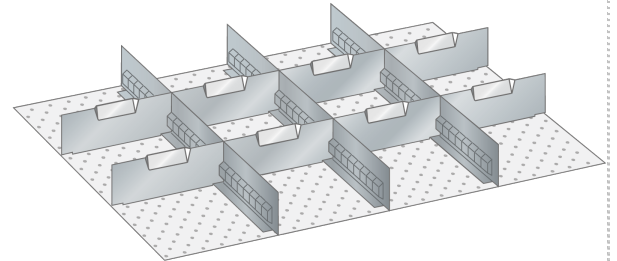

SET-INDELINGSMATERIAAL, 36E X 27E

LISTA

Omschrijving

Het uitgebreide programma indelingsmateriaal van Lista geeft u de mogelijkheid elke schuiflade uit het hele Lista assortiment flexibel en geheel naar wens in te delen, en zodoende de opslagcapaciteit optimaal te benutten.

Het spreekwoord: "gemak dient de mens" brengt Magma hier in de praktijk en biedt u onderstaand een groot aantal complete sets indelingsmateriaal aan.

Aan de hand van duizenden praktijkvoorbeelden zijn deze sets samengesteld en zijn per set lade vullend. Het ruime aanbod met inzetbakjes, gotendelen, gleuf- en tussenschotten of een combinatie hiervan biedt u de mogelijkheid snel van start te gaan met het efficiënt indelen van uw schuifladenkast. In de categorie Lista Separaat vindt u alle losse componenten van het indelingsmateriaal en kunt u de indeling van de schuifladen indien nodig, nog meer optimaliseren en conform uw wens of toepassing aanpassen.

Bestaande uit:

- 3 x gleufschot 27E, lengte 456 mm
- 8 x tussenschot 9E, lengte 149 mm

Varianten (6)

Artikelnummer	Artikelnummer fabrikant	Lade hoogte
41-9748-002	80.649.000	50 mm
41-9748-003	80.651.000	100 mm, 125 mm
41-9748-004	80.652.000	150 mm
41-9748-005	80.653.000	200 mm
41-9748-006	80.654.000	250 mm
41-9748-001	100.314.000	75 mm