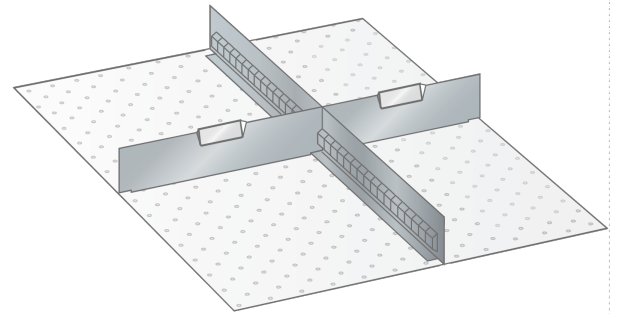

SET-INDELINGSMATERIAAL, 27E X 36E

LISTA

Omschrijving

Het uitgebreide programma indelingsmateriaal van Lista geeft u de mogelijkheid elke schuiflade uit het hele Lista assortiment flexibel en geheel naar wens in te delen, en zodoende de opslagcapaciteit optimaal te benutten.

Het spreekwoord: "gemak dient de mens" brengt Magema hier in de praktijk en biedt u onderstaand een groot aantal complete sets indelingsmateriaal aan.

Aan de hand van duizenden praktijkvoorbeelden zijn deze sets samengesteld en zijn per set lade vullend. Het ruime aanbod met inzetbakjes, gotendelen, gleuf- en tussenschotten of een combinatie hiervan biedt u de mogelijkheid snel van start te gaan met het efficiënt indelen van uw schuifladenkast. In de categorie Lista Separaat vindt u alle losse componenten van het indelingsmateriaal en kunt u de indeling van de schuifladen indien nodig, nog meer optimaliseren en conform uw wens of toepassing aanpassen.

Bestaande uit:

- 1 x gleufschot 36E, lengte 610 mm
- 1 x tussenschot 12E, lengte 201 mm
- 1 x tussenschot 15E, lengte 252 mm

Varianten (5)

Artikelnummer	Artikelnummer fabrikant	Lade hoogte
41-9764-005	80.691.000	250 mm
41-9764-001	100.270.000	75 mm
41-9764-002	100.271.000	100 mm, 125 mm
41-9764-003	100.272.000	150 mm
41-9764-004	100.273.000	200 mm