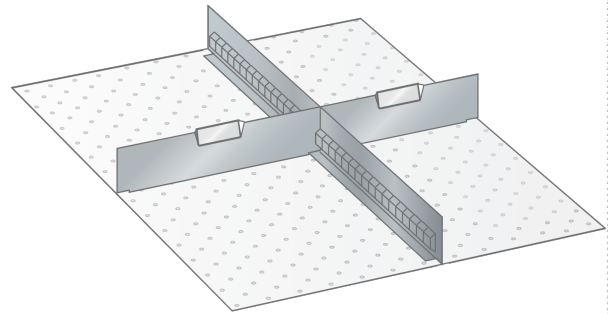

SET-INDELINGSMATERIAAL, 27E X 36E

LISTA

Omschrijving

Het uitgebreide programma indelingsmateriaal van Lista geeft u de mogelijkheid elke schuiflade uit het hele Lista assortiment flexibel en geheel naar wens in te delen, en zodoende de opslagcapaciteit optimaal te benutten.

Het spreekwoord: "gemak dient de mens" brengt Magema hier in de praktijk en biedt u onderstaand een groot aantal complete sets indelingsmateriaal aan.

Aan de hand van duizenden praktijkvoorbeelden zijn deze sets samengesteld en zijn per set lade vullend. Het ruime aanbod met inzetbakjes, gotendelen, gleuf- en tussenschotten of een combinatie hiervan biedt u de mogelijkheid snel van start te gaan met het efficiënt indelen van uw schuifladenkast. In de categorie Lista Separaat vindt u alle losse componenten van het indelingsmateriaal en kunt u de indeling van de schuifladen indien nodig, nog meer optimaliseren en conform uw wens of toepassing aanpassen.

Bestaande uit:

- 1 x gleufschot 36E, lengte 610 mm
- 1 x tussenschot 12E, lengte 201 mm
- 1 x tussenschot 15E, lengte 252 mm

Varianten (5)

Artikelnummer	Artikelnummer fabrikant	Lade hoogte
41-9764-005	80.691.000	250 mm
41-9764-001	100.270.000	75 mm
41-9764-002	100.271.000	100 mm, 125 mm
41-9764-003	100.272.000	150 mm
41-9764-004	100.273.000	200 mm