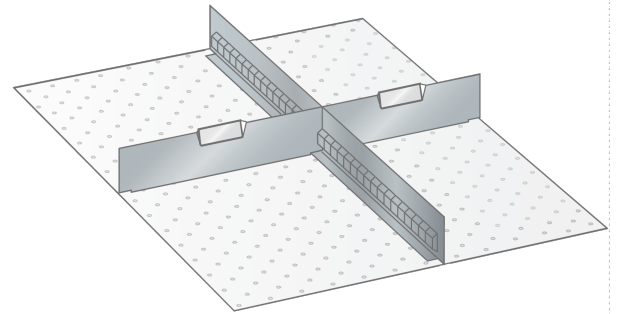

SET-INDELINGSMATERIAAL, 27E X 36E

LISTA

Omschrijving

Het uitgebreide programma indelingsmateriaal van Lista geeft u de mogelijkheid elke schuiflade uit het hele Lista assortiment flexibel en geheel naar wens in te delen, en zodoende de opslagcapaciteit optimaal te benutten.

Het spreekwoord: "gemak dient de mens" brengt Magema hier in de praktijk en biedt u onderstaand een groot aantal complete sets indelingsmateriaal aan.

Aan de hand van duizenden praktijkvoorbeelden zijn deze sets samengesteld en zijn per set lade vullend. Het ruime aanbod met inzetbakjes, gotendelen, gleuf- en tussenschotten of een combinatie hiervan biedt u de mogelijkheid snel van start te gaan met het efficiënt indelen van uw schuifladenkast. In de categorie Lista Separaat vindt u alle losse componenten van het indelingsmateriaal en kunt u de indeling van de schuifladen indien nodig, nog meer optimaliseren en conform uw wens of toepassing aanpassen.

Bestaande uit:

- 1 x gleufschot 36E, lengte 610 mm
- 1 x tussenschot 12E, lengte 201 mm
- 1 x tussenschot 15E, lengte 252 mm

Varianten (5)

Artikelnummer	Artikelnummer fabrikant	Lade hoogte
41-9764-005	80.691.000	250 mm
41-9764-001	100.270.000	75 mm
41-9764-002	100.271.000	100 mm, 125 mm
41-9764-003	100.272.000	150 mm
41-9764-004	100.273.000	200 mm