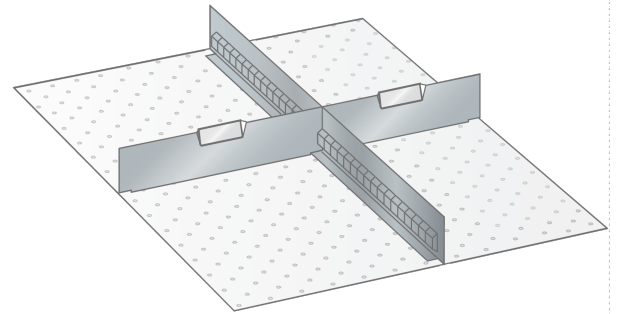

SET-INDELINGSMATERIAAL, 27E X 36E

LISTA

Omschrijving

Het uitgebreide programma indelingsmateriaal van Lista geeft u de mogelijkheid elke schuiflade uit het hele Lista assortiment flexibel en geheel naar wens in te delen, en zodoende de opslagcapaciteit optimaal te benutten.

Het spreekwoord: "gemak dient de mens" brengt Magema hier in de praktijk en biedt u onderstaand een groot aantal complete sets indelingsmateriaal aan.

Aan de hand van duizenden praktijkvoorbeelden zijn deze sets samengesteld en zijn per set lade vullend. Het ruime aanbod met inzetbakjes, gotendelen, gleuf- en tussenschotten of een combinatie hiervan biedt u de mogelijkheid snel van start te gaan met het efficiënt indelen van uw schuifladenkast. In de categorie Lista Separaat vindt u alle losse componenten van het indelingsmateriaal en kunt u de indeling van de schuifladen indien nodig, nog meer optimaliseren en conform uw wens of toepassing aanpassen.

Bestaande uit:

- 1 x gleufschot 36E, lengte 610 mm
- 1 x tussenschot 12E, lengte 201 mm
- 1 x tussenschot 15E, lengte 252 mm

Varianten (5)

| Artikelnummer | Artikelnummer fabrikant | Lade hoogte |
|---------------|-------------------------|----------------|
| 41-9764-005 | 80.691.000 | 250 mm |
| 41-9764-001 | 100.270.000 | 75 mm |
| 41-9764-002 | 100.271.000 | 100 mm, 125 mm |
| 41-9764-003 | 100.272.000 | 150 mm |
| 41-9764-004 | 100.273.000 | 200 mm |