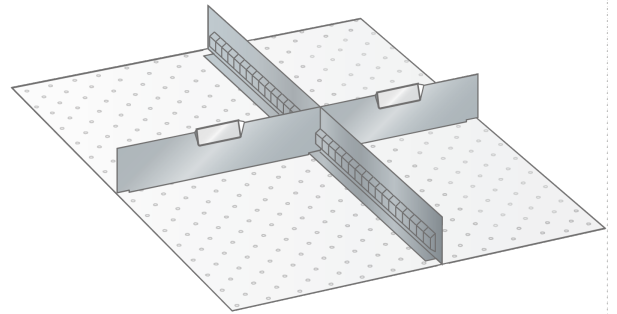

SET-INDELINGSMATERIAAL, 27E X 36E

LISTA

Omschrijving

Het uitgebreide programma indelingsmateriaal van Lista geeft u de mogelijkheid elke schuiflade uit het hele Lista assortiment flexibel en geheel naar wens in te delen, en zodoende de opslagcapaciteit optimaal te benutten.

Het spreekwoord: "gemak dient de mens" brengt Magema hier in de praktijk en biedt u onderstaand een groot aantal complete sets indelingsmateriaal aan.

Aan de hand van duizenden praktijkvoorbeelden zijn deze sets samengesteld en zijn per set lade vullend. Het ruime aanbod met inzetbakjes, gotendelen, gleuf- en tussenschotten of een combinatie hiervan biedt u de mogelijkheid snel van start te gaan met het efficiënt indelen van uw schuifladenkast. In de categorie Lista Separaat vindt u alle losse componenten van het indelingsmateriaal en kunt u de indeling van de schuifladen indien nodig, nog meer optimaliseren en conform uw wens of toepassing aanpassen.

Bestaande uit:

- 1 x gleufschot 36E, lengte 610 mm
- 1 x tussenschot 12E, lengte 201 mm
- 1 x tussenschot 15E, lengte 252 mm

Varianten (5)

Artikelnummer	Artikelnummer fabrikant	Lade hoogte
41-9764-005	80.691.000	250 mm
41-9764-001	100.270.000	75 mm
41-9764-002	100.271.000	100 mm, 125 mm
41-9764-003	100.272.000	150 mm
41-9764-004	100.273.000	200 mm