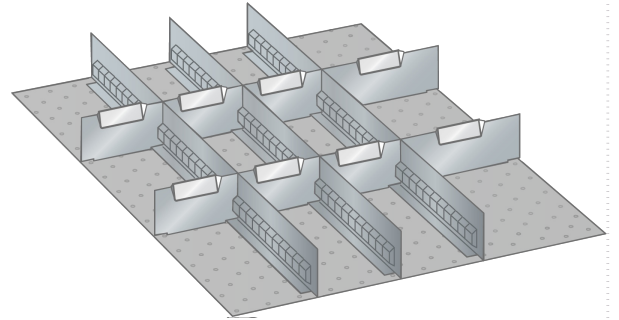

### Omschrijving

Het uitgebreide programma indelingsmateriaal van Lista geeft u de mogelijkheid elke schuiflade uit het hele Lista assortiment flexibel en geheel naar wens in te delen, en zodoende de opslagcapaciteit optimaal te benutten.

Het spreekwoord: "gemak dient de mens" brengt Magma hier in de praktijk en biedt u onderstaand een groot aantal complete sets indelingsmateriaal aan.

Aan de hand van duizenden praktijkvoorbeelden zijn deze sets samengesteld en zijn per set lade vullend. Het ruime aanbod met inzetbakjes, gotendelen, gleuf- en tussenschotten of een combinatie hiervan biedt u de mogelijkheid snel van start te gaan met het efficiënt indelen van uw schuifladenkast. In de categorie Lista Separaat vindt u alle losse componenten van het indelingsmateriaal en kunt u de indeling van de schuifladen indien nodig, nog meer optimaliseren en conform uw wens of toepassing aanpassen.

### Bestaande uit:

- 3 x gleufschot 36E, lengte 610 mm
- 6 x tussenschot 6E, lengte 98 mm
- 2 x tussenschot 9E, lengte 149 mm