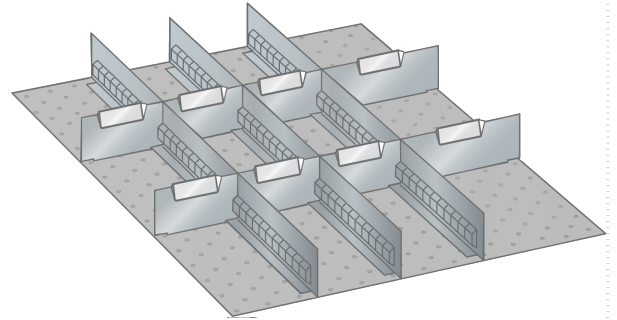

### Omschrijving

Het uitgebreide programma indelingsmateriaal van Lista geeft u de mogelijkheid elke schuiflade uit het hele Lista assortiment flexibel en geheel naar wens in te delen, en zodoende de opslagcapaciteit optimaal te benutten.

Het spreekwoord: "gemak dient de mens" brengt Magma hier in de praktijk en biedt u onderstaand een groot aantal complete sets indelingsmateriaal aan.

Aan de hand van duizenden praktijkvoorbeelden zijn deze sets samengesteld en zijn per set lade vullend. Het ruime aanbod met inzetbakjes, gotendelen, gleuf- en tussenschotten of een combinatie hiervan biedt u de mogelijkheid snel van start te gaan met het efficiënt indelen van uw schuifladenkast. In de categorie Lista Separaat vindt u alle losse componenten van het indelingsmateriaal en kunt u de indeling van de schuifladen indien nodig, nog meer optimaliseren en conform uw wens of toepassing aanpassen.

### Bestaande uit:

- 3 x gleufschot 36E, lengte 610 mm
- 6 x tussenschot 6E, lengte 98 mm
- 2 x tussenschot 9E, lengte 149 mm