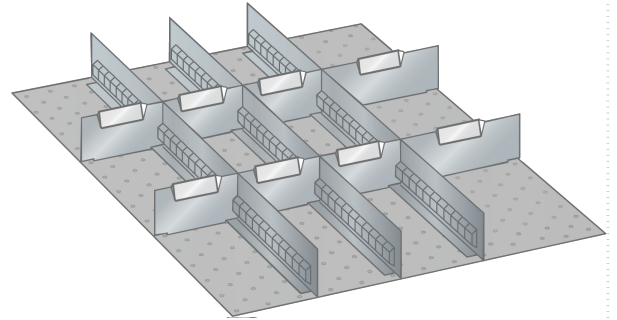

SET-INDELINGSMATERIAAL, 27E X 36E

LISTA

Omschrijving

Het uitgebreide programma indelingsmateriaal van Lista geeft u de mogelijkheid elke schuiflade uit het hele Lista assortiment flexibel en geheel naar wens in te delen, en zodoende de opslagcapaciteit optimaal te benutten.

Het spreekwoord: "gemak dient de mens" brengt Magma hier in de praktijk en biedt u onderstaand een groot aantal complete sets indelingsmateriaal aan.

Aan de hand van duizenden praktijkvoorbeelden zijn deze sets samengesteld en zijn per set lade vullend. Het ruime aanbod met inzetbakjes, gotendelen, gleuf- en tussenschotten of een combinatie hiervan biedt u de mogelijkheid snel van start te gaan met het efficiënt indelen van uw schuifladenkast. In de categorie Lista Separaat vindt u alle losse componenten van het indelingsmateriaal en kunt u de indeling van de schuifladen indien nodig, nog meer optimaliseren en conform uw wens of toepassing aanpassen.

Bestaande uit:

- 3 x gleufschot 36E, lengte 610 mm
- 6 x tussenschot 6E, lengte 98 mm
- 2 x tussenschot 9E, lengte 149 mm

Varianten (4)

Artikelnummer	Artikelnummer fabrikant	Lade hoogte
41-9765-001	100.249.000	50 mm
41-9765-002	100.250.000	75 mm
41-9765-003	100.251.000	100 mm, 125 mm
41-9765-004	100.252.000	150 mm