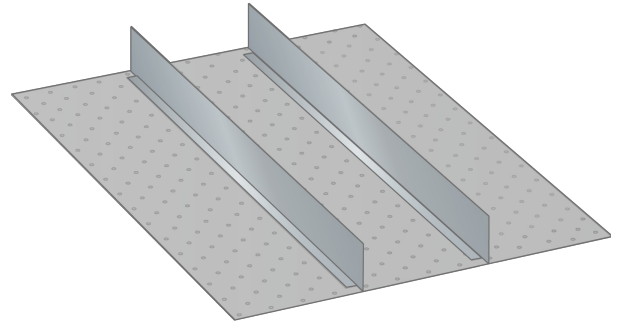

SET-INDELINGSMATERIAAL, 27E X 36E

LISTA

Omschrijving

Het uitgebreide programma indelingsmateriaal van Lista geeft u de mogelijkheid elke schuiflade uit het hele Lista assortiment flexibel en geheel naar wens in te delen, en zodoende de opslagcapaciteit optimaal te benutten.

Het spreekwoord: "gemak dient de mens" brengt Magma hier in de praktijk en biedt u onderstaand een groot aantal complete sets indelingsmateriaal aan.

Aan de hand van duizenden praktijkvoorbeelden zijn deze sets samengesteld en zijn per set lade vullend. Het ruime aanbod met inzetbakjes, gotendelen, gleuf- en tussenschotten of een combinatie hiervan biedt u de mogelijkheid snel van start te gaan met het efficiënt indelen van uw schuifladenkast. In de categorie Lista Separaat vindt u alle losse componenten van het indelingsmateriaal en kunt u de indeling van de schuifladen indien nodig, nog meer optimaliseren en conform uw wens of toepassing aanpassen.

Bestaande uit:

- 2 x vlakschot 36E, lengte 610 mm

Varianten (5)

| Artikelnummer | Artikelnummer fabrikant | Lade hoogte |
|---------------|-------------------------|----------------|
| 41-9767-005 | 80.695.000 | 250 mm |
| 41-9767-001 | 100.265.000 | 75 mm |
| 41-9767-002 | 100.266.000 | 100 mm, 125 mm |
| 41-9767-003 | 100.267.000 | 150 mm |
| 41-9767-004 | 100.268.000 | 200 mm |