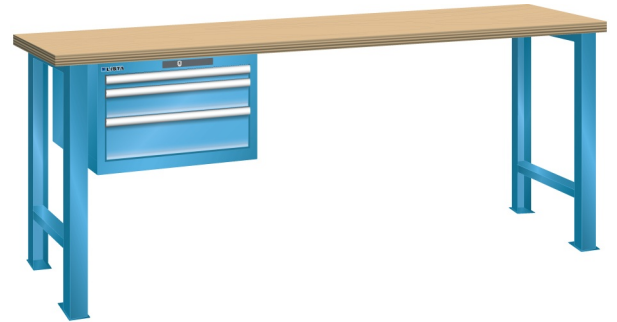

WERKBANK, B1500 X D800 X H900, 3 LADES

LISTA

Omschrijving

Een werkbank is eigenlijk niet compleet zonder een schuifladenkast. Het is wel zo handig om de benodigde gereedschappen of hulpmiddelen direct bij de hand te hebben.

Hieronder vindt u een werkbank, voorzien van een kleine Lista ladenkast, met maximaal 4 schuifladen, die onder het werkblad is gemonteerd. Doordat af fabriek alle rampa's zijn geplaatst voor elke mogelijke configuratie kunt u de ladenkast bijvoorbeeld snel en eenvoudig naar de andere zijde verplaatsen. Maar dus ook met hetzelfde gemak een extra ladenkast monteren.

Met behulp van het uitgebreide pakket indelingsmateriaal is het mogelijk elke lade volledig naar eigen inzicht en behoefte in te delen, zodat de beschikbare ruimte optimaal benut wordt. Van lineaal tot vijl, van plakbandapparaat tot soldeerbout, van potlood tot plastic zakje, alles georganiseerd, alles op zijn eigen plekje, zo voor de grijp.

Kenmerken

- Beuken werkblad (50 mm dik)
- Breedte: 1500 mm
- Diepte: 800 mm
- Hoogte: 900 mm
- 3 schuiflades
- Ladeindeling: 1x150 / 1x100 / 1x150
- Nuttige ladeafmeting: 459mm x 612mm
- Draagvermogen lades 75kg
- Exclusief indelingsmateriaal