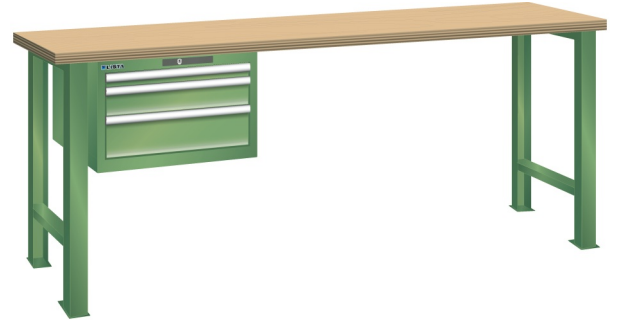

WERKBANK, B1500 X D800 X H900, 3 LADES

LISTA

Omschrijving

Een werkbank is eigenlijk niet compleet zonder een schuifladenkast. Het is wel zo handig om de benodigde gereedschappen of hulpmiddelen direct bij de hand te hebben.

Hieronder vindt u een werkbank, voorzien van een kleine Lista ladenkast, met maximaal 4 schuifladen, die onder het werkblad is gemonteerd. Doordat af fabriek alle rampa's zijn geplaatst voor elke mogelijke configuratie kunt u de ladenkast bijvoorbeeld snel en eenvoudig naar de andere zijde verplaatsen. Maar dus ook met hetzelfde gemak een extra ladenkast monteren.

Met behulp van het uitgebreide pakket indelingsmateriaal is het mogelijk elke lade volledig naar eigen inzicht en behoefte in te delen, zodat de beschikbare ruimte optimaal benut wordt. Van lineaal tot vijl, van plakbandapparaat tot soldeerbout, van potlood tot plastic zakje, alles georganiseerd, alles op zijn eigen plekje, zo voor de grijp.

Kenmerken

- Beuken werkblad (50 mm dik)
- Breedte: 1500 mm
- Diepte: 800 mm
- Hoogte: 900 mm
- 3 schuiflades
- Ladeindeling: 1x150 / 1x100 / 1x150
- Nuttige ladeafmeting: 459mm x 612mm
- Draagvermogen lades 75kg
- Exclusief indelingsmateriaal