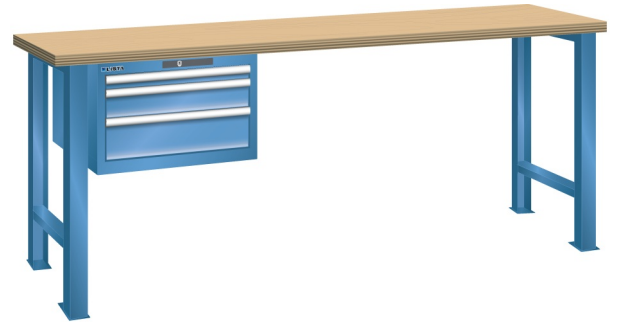

## WERKBANK, B1500 X D800 X H900, 3 LADES

### Omschrijving

Een werkbank is eigenlijk niet compleet zonder een schuifladenkast. Het is wel zo handig om de benodigde gereedschappen of hulpmiddelen direct bij de hand te hebben.

Hieronder vindt u een werkbank, voorzien van een kleine Lista ladenkast, met maximaal 4 schuifladen, die onder het werkblad is gemonteerd. Doordat af fabriek alle rampa's zijn geplaatst voor elke mogelijke configuratie kunt u de ladenkast bijvoorbeeld snel en eenvoudig naar de andere zijde verplaatsen. Maar dus ook met hetzelfde gemak een extra ladenkast monteren.

### Kenmerken

- Beuken werkblad (50 mm dik)
- Breedte: 1500 mm
- Diepte: 800 mm
- Hoogte: 900 mm
- 3 schuiflades
- Ladeindeling: 1x150 / 1x100 / 1x150
- Nuttige ladeafmeting: 459mm x 612mm
- Draagvermogen lades 75kg
- Exclusief indelingsmateriaal