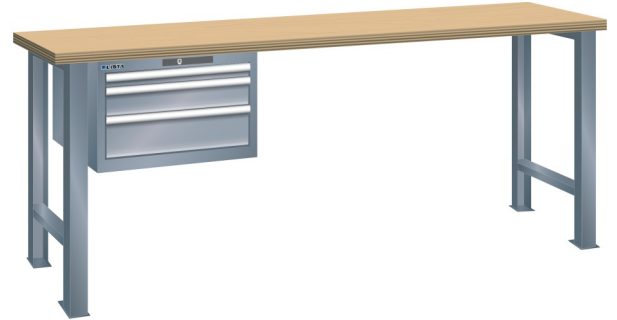

## WERKBANK, B1500 X D800 X H900, 3 LADES

### Omschrijving

Een werkbank is eigenlijk niet compleet zonder een schuifladenkast. Het is wel zo handig om de benodigde gereedschappen of hulpmiddelen direct bij de hand te hebben.

Hieronder vindt u een werkbank, voorzien van een kleine Lista ladenkast, met maximaal 4 schuifladen, die onder het werkblad is gemonteerd. Doordat af fabriek alle rampa's zijn geplaatst voor elke mogelijke configuratie kunt u de ladenkast bijvoorbeeld snel en eenvoudig naar de andere zijde verplaatsen. Maar dus ook met hetzelfde gemak een extra ladenkast monteren.

Met behulp van het uitgebreide pakket indelingsmateriaal is het mogelijk elke lade volledig naar eigen inzicht en behoefte in te delen, zodat de beschikbare ruimte optimaal benut wordt. Van lineaal tot vijl, van plakbandapparaat tot soldeerbout, van potlood tot plastic zakje, alles georganiseerd, alles op zijn eigen plekje, zo voor de grijp.

### Kenmerken

- Beuken werkblad (50 mm dik)
- Breedte: 1500 mm
- Diepte: 800 mm
- Hoogte: 900 mm
- 3 schuiflades
- Ladeindeling: 1x150 / 1x100 / 1x150
- Nuttige ladeafmeting: 459mm x 612mm
- Draagvermogen lades 75kg
- Exclusief indelingsmateriaal