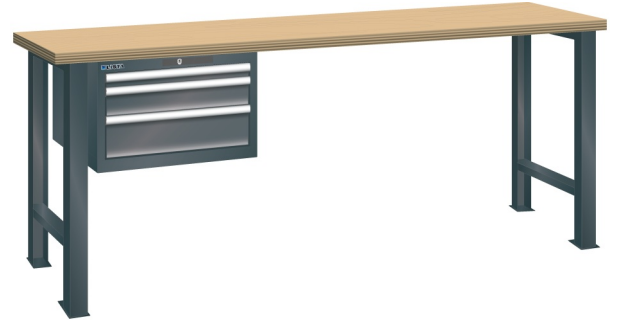

WERKBANK, B1500 X D800 X H900, 3 LADES

LISTA

Omschrijving

Een werkbank is eigenlijk niet compleet zonder een schuifladenkast. Het is wel zo handig om de benodigde gereedschappen of hulpmiddelen direct bij de hand te hebben.

Hieronder vindt u een werkbank, voorzien van een kleine Lista ladenkast, met maximaal 4 schuifladen, die onder het werkblad is gemonteerd. Doordat af fabriek alle rampa's zijn geplaatst voor elke mogelijke configuratie kunt u de ladenkast bijvoorbeeld snel en eenvoudig naar de andere zijde verplaatsen. Maar dus ook met hetzelfde gemak een extra ladenkast monteren.

Met behulp van het uitgebreide pakket indelingsmateriaal is het mogelijk elke lade volledig naar eigen inzicht en behoefte in te delen, zodat de beschikbare ruimte optimaal benut wordt. Van lineaal tot vijl, van plakbandapparaat tot soldeerbout, van potlood tot plastic zakje, alles georganiseerd, alles op zijn eigen plekje, zo voor de grijp.

Kenmerken

- Beuken werkblad (50 mm dik)
- Breedte: 1500 mm
- Diepte: 800 mm
- Hoogte: 900 mm
- 3 schuiflades
- Ladeindeling: 1x150 / 1x100 / 1x150
- Nuttige ladeafmeting: 459mm x 612mm
- Draagvermogen lades 75kg
- Exclusief indelingsmateriaal