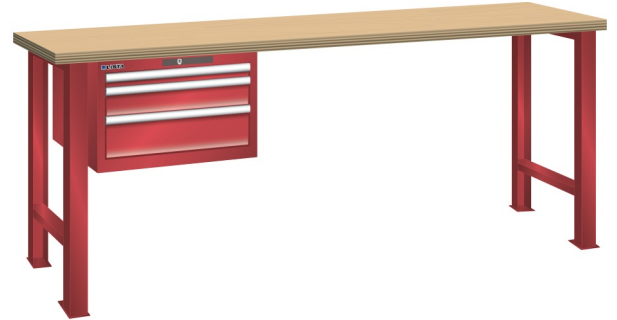

WERKBANK, B1500 X D800 X H900, 3 LADES

LISTA

Omschrijving

Een werkbank is eigenlijk niet compleet zonder een schuifladenkast. Het is wel zo handig om de benodigde gereedschappen of hulpmiddelen direct bij de hand te hebben.

Hieronder vindt u een werkbank, voorzien van een kleine Lista ladenkast, met maximaal 4 schuifladen, die onder het werkblad is gemonteerd. Doordat af fabriek alle rampa's zijn geplaatst voor elke mogelijke configuratie kunt u de ladenkast bijvoorbeeld snel en eenvoudig naar de andere zijde verplaatsen. Maar dus ook met hetzelfde gemak een extra ladenkast monteren.

Met behulp van het uitgebreide pakket indelingsmateriaal is het mogelijk elke lade volledig naar eigen inzicht en behoefte in te delen, zodat de beschikbare ruimte optimaal benut wordt. Van lineaal tot vijl, van plakbandapparaat tot soldeerbout, van potlood tot plastic zakje, alles georganiseerd, alles op zijn eigen plekje, zo voor de grijp.

Kenmerken

- Beuken werkblad (50 mm dik)
- Breedte: 1500 mm
- Diepte: 800 mm
- Hoogte: 900 mm
- 3 schuiflades
- Ladeindeling: 1x150 / 1x100 / 1x150
- Nuttige ladeafmeting: 459mm x 612mm
- Draagvermogen lades 75kg
- Exclusief indelingsmateriaal