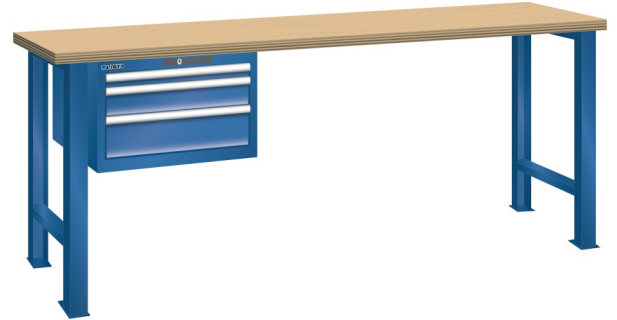

## WERKBANK, B1500 X D800 X H900, 3 LADES

### Omschrijving

Een werkbank is eigenlijk niet compleet zonder een schuifladenkast. Het is wel zo handig om de benodigde gereedschappen of hulpmiddelen direct bij de hand te hebben.

Hieronder vindt u een werkbank, voorzien van een kleine Lista ladenkast, met maximaal 4 schuifladen, die onder het werkblad is gemonteerd. Doordat af fabriek alle rampa's zijn geplaatst voor elke mogelijke configuratie kunt u de ladenkast bijvoorbeeld snel en eenvoudig naar de andere zijde verplaatsen. Maar dus ook met hetzelfde gemak een extra ladenkast monteren.

Met behulp van het uitgebreide pakket indelingsmateriaal is het mogelijk elke lade volledig naar eigen inzicht en behoefte in te delen, zodat de beschikbare ruimte optimaal benut wordt. Van lineaal tot vijl, van plakbandapparaat tot soldeerbout, van potlood tot plastic zakje, alles georganiseerd, alles op zijn eigen plekje, zo voor de grijp.

### Kenmerken

- Beuken werkblad (50 mm dik)
- Breedte: 1500 mm
- Diepte: 800 mm
- Hoogte: 900 mm
- 3 schuiflades
- Ladeindeling: 1x150 / 1x100 / 1x150
- Nuttige ladeafmeting: 459mm x 612mm
- Draagvermogen lades 75kg
- Exclusief indelingsmateriaal