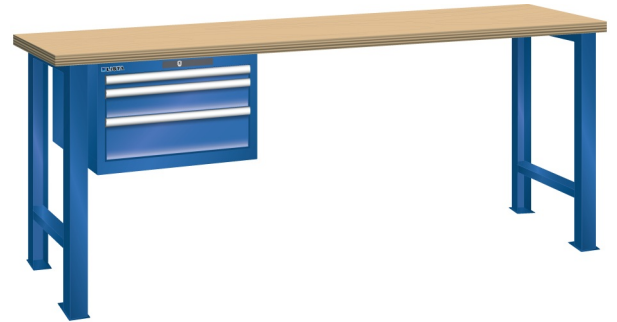

WERKBANK, B1500 X D800 X H900, 3 LADES

LISTA

Omschrijving

Een werkbank is eigenlijk niet compleet zonder een schuifladenkast. Het is wel zo handig om de benodigde gereedschappen of hulpmiddelen direct bij de hand te hebben.

Hieronder vindt u een werkbank, voorzien van een kleine Lista ladenkast, met maximaal 4 schuifladen, die onder het werkblad is gemonteerd. Doordat af fabriek alle rampa's zijn geplaatst voor elke mogelijke configuratie kunt u de ladenkast bijvoorbeeld snel en eenvoudig naar de andere zijde verplaatsen. Maar dus ook met hetzelfde gemak een extra ladenkast monteren.

Met behulp van het uitgebreide pakket indelingsmateriaal is het mogelijk elke lade volledig naar eigen inzicht en behoefte in te delen, zodat de beschikbare ruimte optimaal benut wordt. Van lineaal tot vijl, van plakbandapparaat tot soldeerbout, van potlood tot plastic zakje, alles georganiseerd, alles op zijn eigen plekje, zo voor de grijp.

Kenmerken

- Beuken werkblad (50 mm dik)
- Breedte: 1500 mm
- Diepte: 800 mm
- Hoogte: 900 mm
- 3 schuiflades
- Ladeindeling: 1x150 / 1x100 / 1x150
- Nuttige ladeafmeting: 459mm x 612mm
- Draagvermogen lades 75kg
- Exclusief indelingsmateriaal