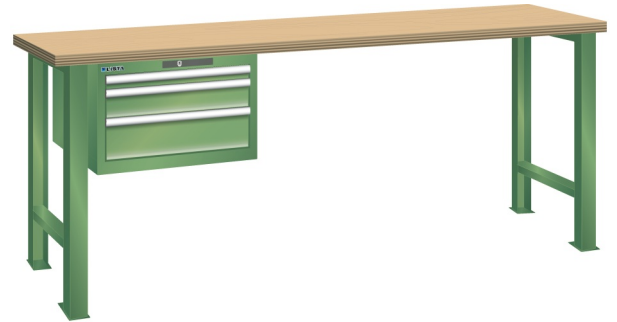

## WERKBANK, B2000 X D750 X H840, 3 LADES

### Omschrijving

Een werkbank is eigenlijk niet compleet zonder een schuifladenkast. Het is wel zo handig om de benodigde gereedschappen of hulpmiddelen direct bij de hand te hebben.

Hieronder vindt u een werkbank, voorzien van een kleine Lista ladenkast, met maximaal 4 schuifladen, die onder het werkblad is gemonteerd. Doordat af fabriek alle rampa's zijn geplaatst voor elke mogelijke configuratie kunt u de ladenkast bijvoorbeeld snel en eenvoudig naar de andere zijde verplaatsen. Maar dus ook met hetzelfde gemak een extra ladenkast monteren.

### Kenmerken

- Multiplex werkblad (40 mm dik)
- Breedte: 2000 mm
- Diepte: 750 mm
- Hoogte: 840 mm
- 3 schuiflades
- Ladeindeling: 1x150 / 1x100 / 1x150
- Nuttige ladeafmeting: 459mm x 612mm
- Draagvermogen lades 75kg
- Exclusief indelingsmateriaal