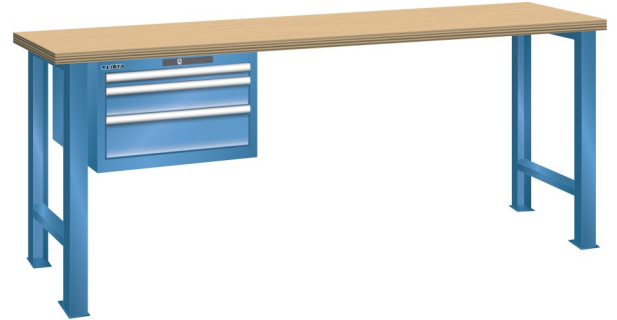

WERKBANK, B2000 X D750 X H840, 3 LADES

LISTA

Omschrijving

Een werkbank is eigenlijk niet compleet zonder een schuifladenkast. Het is wel zo handig om de benodigde gereedschappen of hulpmiddelen direct bij de hand te hebben.

Hieronder vindt u een werkbank, voorzien van een kleine Lista ladenkast, met maximaal 4 schuifladen, die onder het werkblad is gemonteerd. Doordat af fabriek alle rampa's zijn geplaatst voor elke mogelijke configuratie kunt u de ladenkast bijvoorbeeld snel en eenvoudig naar de andere zijde verplaatsen. Maar dus ook met hetzelfde gemak een extra ladenkast monteren.

Met behulp van het uitgebreide pakket indelingsmateriaal is het mogelijk elke lade volledig naar eigen inzicht en behoefte in te delen, zodat de beschikbare ruimte optimaal benut wordt. Van lineaal tot vijl, van plakbandapparaat tot soldeerbout, van potlood tot plastic zakje, alles georganiseerd, alles op zijn eigen plekje, zo voor de grijp.

Kenmerken

- Multiplex werkblad (40 mm dik)
- Breedte: 2000 mm
- Diepte: 750 mm
- Hoogte: 840 mm
- 3 schuiflades
- Ladeindeling: 1x150 / 1x100 / 1x150
- Nuttige ladeafmeting: 459mm x 612mm
- Draagvermogen lades 75kg
- Exclusief indelingsmateriaal