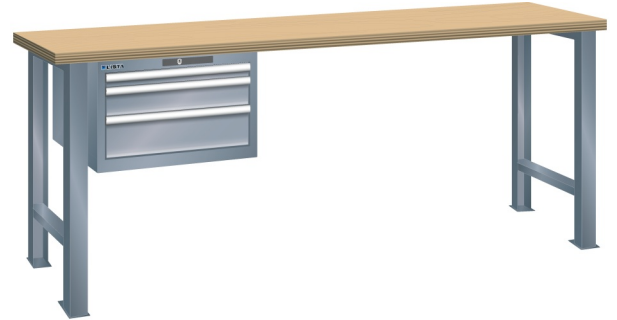

WERKBANK, B2000 X D750 X H840, 3 LADES

LISTA

Omschrijving

Een werkbank is eigenlijk niet compleet zonder een schuifladenkast. Het is wel zo handig om de benodigde gereedschappen of hulpmiddelen direct bij de hand te hebben.

Hieronder vindt u een werkbank, voorzien van een kleine Lista ladenkast, met maximaal 4 schuifladen, die onder het werkblad is gemonteerd. Doordat af fabriek alle rampa's zijn geplaatst voor elke mogelijke configuratie kunt u de ladenkast bijvoorbeeld snel en eenvoudig naar de andere zijde verplaatsen. Maar dus ook met hetzelfde gemak een extra ladenkast monteren.

Met behulp van het uitgebreide pakket indelingsmateriaal is het mogelijk elke lade volledig naar eigen inzicht en behoefte in te delen, zodat de beschikbare ruimte optimaal benut wordt. Van lineaal tot vijl, van plakbandapparaat tot soldeerbout, van potlood tot plastic zakje, alles georganiseerd, alles op zijn eigen plekje, zo voor de grijp.

Kenmerken

- Multiplex werkblad (40 mm dik)
- Breedte: 2000 mm
- Diepte: 750 mm
- Hoogte: 840 mm
- 3 schuiflades
- Ladeindeling: 1x150 / 1x100 / 1x150
- Nuttige ladeafmeting: 459mm x 612mm
- Draagvermogen lades 75kg
- Exclusief indelingsmateriaal