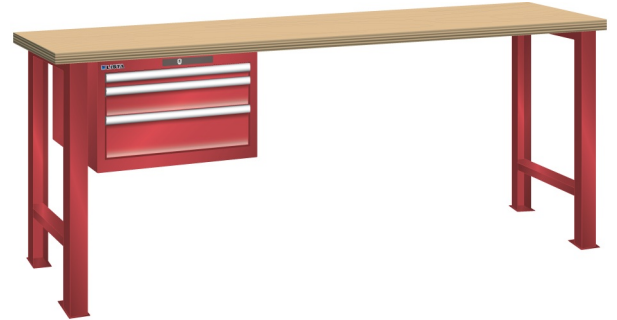

WERKBANK, B2000 X D750 X H840, 3 LADES

LISTA

Omschrijving

Een werkbank is eigenlijk niet compleet zonder een schuifladenkast. Het is wel zo handig om de benodigde gereedschappen of hulpmiddelen direct bij de hand te hebben.

Hieronder vindt u een werkbank, voorzien van een kleine Lista ladenkast, met maximaal 4 schuifladen, die onder het werkblad is gemonteerd. Doordat af fabriek alle rampa's zijn geplaatst voor elke mogelijke configuratie kunt u de ladenkast bijvoorbeeld snel en eenvoudig naar de andere zijde verplaatsen. Maar dus ook met hetzelfde gemak een extra ladenkast monteren.

Met behulp van het uitgebreide pakket indelingsmateriaal is het mogelijk elke lade volledig naar eigen inzicht en behoefte in te delen, zodat de beschikbare ruimte optimaal benut wordt. Van lineaal tot vijl, van plakbandapparaat tot soldeerbout, van potlood tot plastic zakje, alles georganiseerd, alles op zijn eigen plekje, zo voor de grijp.

Kenmerken

- Multiplex werkblad (40 mm dik)
- Breedte: 2000 mm
- Diepte: 750 mm
- Hoogte: 840 mm
- 3 schuiflades
- Ladeindeling: 1x150 / 1x100 / 1x150
- Nuttige ladeafmeting: 459mm x 612mm
- Draagvermogen lades 75kg
- Exclusief indelingsmateriaal