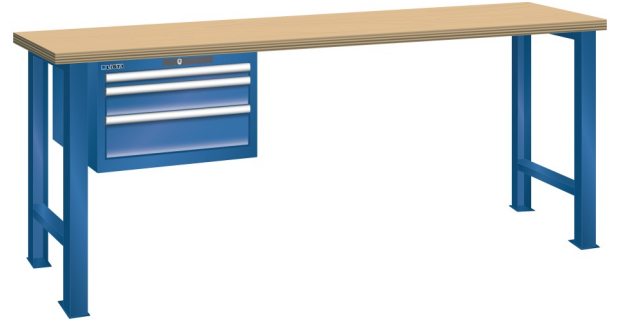

## WERKBANK, B2000 X D750 X H840, 3 LADES

### Omschrijving

Een werkbank is eigenlijk niet compleet zonder een schuifladenkast. Het is wel zo handig om de benodigde gereedschappen of hulpmiddelen direct bij de hand te hebben.

Hieronder vindt u een werkbank, voorzien van een kleine Lista ladenkast, met maximaal 4 schuifladen, die onder het werkblad is gemonteerd. Doordat af fabriek alle rampa's zijn geplaatst voor elke mogelijke configuratie kunt u de ladenkast bijvoorbeeld snel en eenvoudig naar de andere zijde verplaatsen. Maar dus ook met hetzelfde gemak een extra ladenkast monteren.

Met behulp van het uitgebreide pakket indelingsmateriaal is het mogelijk elke lade volledig naar eigen inzicht en behoefte in te delen, zodat de beschikbare ruimte optimaal benut wordt. Van lineaal tot vijl, van plakbandapparaat tot soldeerbout, van potlood tot plastic zakje, alles georganiseerd, alles op zijn eigen plekje, zo voor de grijp.

### Kenmerken

- Multiplex werkblad (40 mm dik)
- Breedte: 2000 mm
- Diepte: 750 mm
- Hoogte: 840 mm
- 3 schuiflades
- Ladeindeling: 1x150 / 1x100 / 1x150
- Nuttige ladeafmeting: 459mm x 612mm
- Draagvermogen lades 75kg
- Exclusief indelingsmateriaal