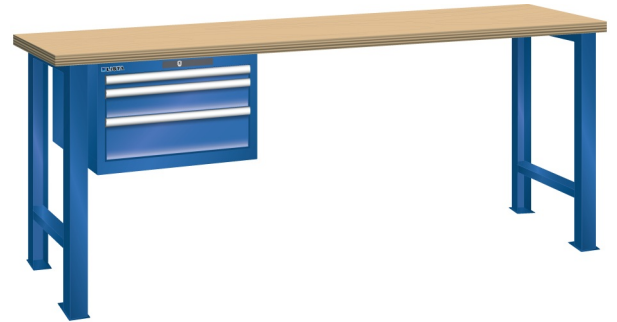

WERKBANK, B2000 X D750 X H840, 3 LADES

LISTA

Omschrijving

Een werkbank is eigenlijk niet compleet zonder een schuifladenkast. Het is wel zo handig om de benodigde gereedschappen of hulpmiddelen direct bij de hand te hebben.

Hieronder vindt u een werkbank, voorzien van een kleine Lista ladenkast, met maximaal 4 schuifladen, die onder het werkblad is gemonteerd. Doordat af fabriek alle rampa's zijn geplaatst voor elke mogelijke configuratie kunt u de ladenkast bijvoorbeeld snel en eenvoudig naar de andere zijde verplaatsen. Maar dus ook met hetzelfde gemak een extra ladenkast monteren.

Met behulp van het uitgebreide pakket indelingsmateriaal is het mogelijk elke lade volledig naar eigen inzicht en behoefte in te delen, zodat de beschikbare ruimte optimaal benut wordt. Van lineaal tot vijl, van plakbandapparaat tot soldeerbout, van potlood tot plastic zakje, alles georganiseerd, alles op zijn eigen plekje, zo voor de grijp.

Kenmerken

- Multiplex werkblad (40 mm dik)
- Breedte: 2000 mm
- Diepte: 750 mm
- Hoogte: 840 mm
- 3 schuiflades
- Ladeindeling: 1x150 / 1x100 / 1x150
- Nuttige ladeafmeting: 459mm x 612mm
- Draagvermogen lades 75kg
- Exclusief indelingsmateriaal