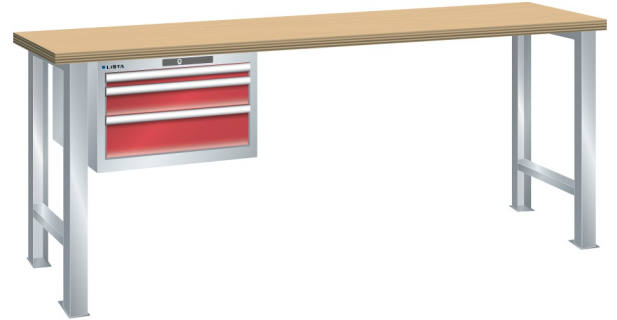

WERKBANK, B2000 X D750 X H840, 3 LADES

LISTA

Omschrijving

Een werkbank is eigenlijk niet compleet zonder een schuifladenkast. Het is wel zo handig om de benodigde gereedschappen of hulpmiddelen direct bij de hand te hebben.

Hieronder vindt u een werkbank, voorzien van een kleine Lista ladenkast, met maximaal 4 schuifladen, die onder het werkblad is gemonteerd. Doordat af fabriek alle rampa's zijn geplaatst voor elke mogelijke configuratie kunt u de ladenkast bijvoorbeeld snel en eenvoudig naar de andere zijde verplaatsen. Maar dus ook met hetzelfde gemak een extra ladenkast monteren.

Met behulp van het uitgebreide pakket indelingsmateriaal is het mogelijk elke lade volledig naar eigen inzicht en behoefte in te delen, zodat de beschikbare ruimte optimaal benut wordt. Van lineaal tot vijl, van plakbandapparaat tot soldeerbout, van potlood tot plastic zakje, alles georganiseerd, alles op zijn eigen plekje, zo voor de grijp.

Kenmerken

- Multiplex werkblad (40 mm dik)
- Breedte: 2000 mm
- Diepte: 750 mm
- Hoogte: 840 mm
- 3 schuiflades
- Ladeindeling: 1x150 / 1x100 / 1x150
- Nuttige ladeafmeting: 459mm x 612mm
- Draagvermogen lades 75kg
- Exclusief indelingsmateriaal