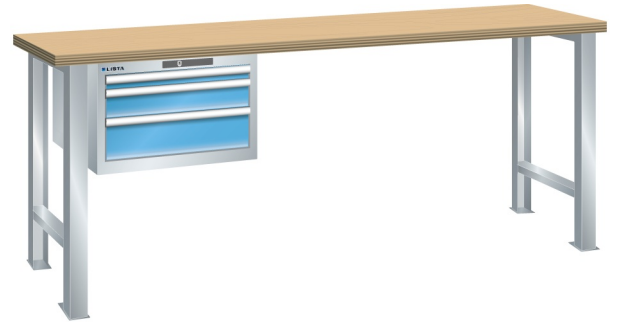

WERKBANK, B2000 X D750 X H840, 3 LADES

LISTA

Omschrijving

Een werkbank is eigenlijk niet compleet zonder een schuifladenkast. Het is wel zo handig om de benodigde gereedschappen of hulpmiddelen direct bij de hand te hebben.

Hieronder vindt u een werkbank, voorzien van een kleine Lista ladenkast, met maximaal 4 schuifladen, die onder het werkblad is gemonteerd. Doordat af fabriek alle rampa's zijn geplaatst voor elke mogelijke configuratie kunt u de ladenkast bijvoorbeeld snel en eenvoudig naar de andere zijde verplaatsen. Maar dus ook met hetzelfde gemak een extra ladenkast monteren.

Met behulp van het uitgebreide pakket indelingsmateriaal is het mogelijk elke lade volledig naar eigen inzicht en behoefte in te delen, zodat de beschikbare ruimte optimaal benut wordt. Van lineaal tot vijl, van plakbandapparaat tot soldeerbout, van potlood tot plastic zakje, alles georganiseerd, alles op zijn eigen plekje, zo voor de grijp.

Kenmerken

- Multiplex werkblad (40 mm dik)
- Breedte: 2000 mm
- Diepte: 750 mm
- Hoogte: 840 mm
- 3 schuiflades
- Ladeindeling: 1x150 / 1x100 / 1x150
- Nuttige ladeafmeting: 459mm x 612mm
- Draagvermogen lades 75kg
- Exclusief indelingsmateriaal